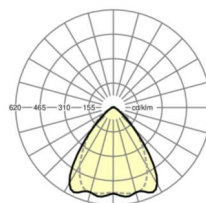

параметры

номер заказа	19535024100
код EAN	4020863434480
номер таможенного тарифа	94051190
Знак прохождения контроля	IP 20, класс защиты I, ENEC10 VDE, F, HACCP DIN10500/Food/IFS-пригодность для применения/BRC, Indoor, CE
Степень ударопрочности IK	IK03 (-20°C bis 30°C)
Температура окружения	ta -20°C в 30°C
Гарантийный срок	5 лет
Государственные программы поддержки	BEG - государственные субсидии для энергосберегающих зданий (действительна только для Германии)

электротехника

Балласт	Электронный драйвер (1 штука)
Мощность системы	52W
сетевое напряжение	230V/50Hz
автоматический предохранитель (пусковой ток)	17 штук/B10, 28 штук/B16, 29 штук/C10, 48 штук/C16
класс энергосбережения/Источник света	C

Оптика

Оснастка	LED, цветопередача/оттенок света CRI ≥ 80 / 3000K
Допуск для координаты цветности (MacAdam)	3SDCM
Номинальный световой поток	8760lm
Срок службы LED	50000h L80/B10 (Tq 30°C), 70000h L80/B50 (Tq 30°C)
светоотдача светильников	170lm/W
Угол излучения	80° (C0) / 75° (C90)
UGR поп./вдоль	19.3 / 20.0

DEEP-LINK

<https://www.regiolux.de/ru/article/19535024100>

Ссылка	LED 9000lm 830
ηLB	100 %
Φ ↓/↑	98 % / 2 %
UGR поп./вдоль	19.3 / 20.0