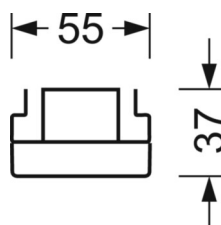

прибородержатель переменный - Central.Line.Optic - прямой свет, узко- и широконаправленный - без видимых стыков

Ламподержатель из оцинкованного стального профиля, поверхность покрыта лаком на полиэфирной смоле. Крепление без инструментов с нажимными затворами, встроенными в конструкцию, обеспечивают защиту от кражи и взлома. В несущей трековой шине позиционируется по-разному. Цвет корпуса белый стандартный для электротехники RAL 9016; Прямой узко и широко направленный свет, распространяющийся через линзу «Central.Line.Optic HP» из пластика ПММА. Линзовая оптика делает сборку и установку предельно удобными, плоскость легко чистится. Линзы плотно расположены в один ряд: световые точки сливаются в одну линию, создавая целостный вид. Подключение к электросети через присоединительный провод длиной 1 м для свободного позиционирования прибородержателя в световой полосе и 3-полюсную втычную деталь для быстрой сборки со свободным выбором фаз. Сменные блоки, позволяющие легко модернизировать освещение, существенно продлевают срок службы всей осветительной установки.

параметры

номер заказа	19535024100
код EAN	4020863434480
номер таможенного тарифа	94051190
Знак прохождения контроля	IP 20, класс защиты I, ENEC10 VDE, F, HACCP DIN10500/Food/IFS-пригодность для применения/BRC, Indoor, CE
Степень ударопрочности IK	IK03 (-20°C bis 30°C)
Температура окружения	ta -20°C в 30°C
Гарантийный срок	5 лет
Государственные программы поддержки	BEG - государственные субсидии для энергосберегающих зданий (действительна только для Германии)

электротехника